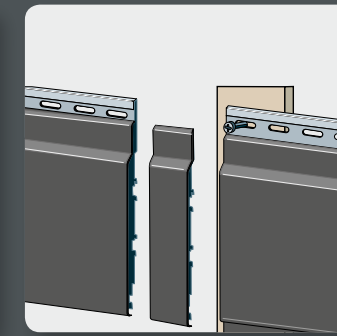

Fortalit NG bevestigingsmiddelen:

- RVS schroeven

Verwerking gevelpanelen

- Eenvoudige montage met handige hulprofielen
- Lange lengtes voor snelle plaatsing
- Bewerking met standaard gereedschap
- Minimaal onderhoud: schilderen niet nodig en eenvoudig schoon te maken
- Download de uitgebreide verwerkingsvoorschriften op gevelproducten.nl/fortalit

Eindprofiel en eindprofiel montagedeel

Verbinding en verbinding montagedeel

Buitenhoekprofiel

Verticale montage

Startprofiel

Ontwateringsprofiel

Stootvoegprofiel

Stoelprofiel