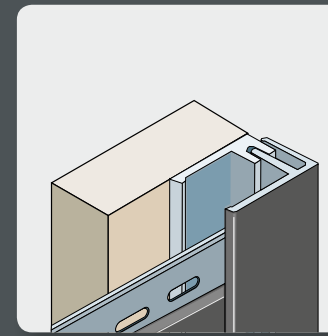

Gratis kleurstalen kunt u aanvragen op www.gevelproducten.nl

Technische specificaties

Dikte	17 mm
Afmetingen	6000 x 150 mm
Afwerking	Direct in kleur
Gewicht	1170 gr/m ¹
Opbouw	HPVC met glasvezels
Lengte/breedte tolerantie	max 0,5%
Dikte tolerantie	max 0,4 mm
Gewicht tolerantie	> 5%
Toplaag	Hoogwaardige folie
Krasvastheid	> 20 cN
Kleurechtheid	Schaal 1 volgens EN 513
Uitzettings coëfficiënt	0,026 mm/m/°C
Garantie	10 jaar
Onderhoud	Reinigen met groene zeep

Fortalit NG hulprofielen t.b.v. gevelpanelen in alle kleuren leverbaar:

- Eindprofiel en montagedeel (600 cm)
- Verbindingsprofiel en montagedeel (600 cm)
- Buitenhoekprofiel (600 cm)
- Startprofiel (600 cm)
- Ontwateringsprofiel (600 cm)
- Stootvoegprofiel (15 cm)
- Stoelprofiel (600 cm)

Fortalit NG bevestigingsmiddelen:

- RVS schroeven

Verwerking gevelpanelen

- Eenvoudige montage met handige hulprofielen
- Lange lengtes voor snelle plaatsing
- Bewerking met standaard gereedschap
- Minimaal onderhoud: schilderen niet nodig en eenvoudig schoon te maken
- Download de uitgebreide verwerkingsvoorschriften op gevelproducten.nl/fortalit

Eindprofiel en eindprofiel montagedeel

Verbinding en verbinding montagedeel

Buitenhoekprofiel

Verticale montage

Startprofiel

Ontwateringsprofiel

Stootvoegprofiel

Stoelprofiel