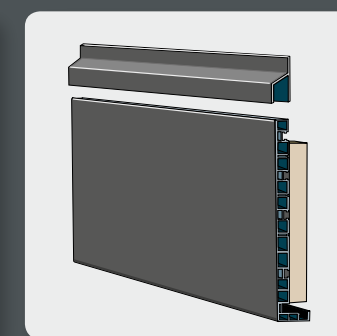

Gratis kleurstalen kunt u aanvragen op www.gevelproducten.nl

Technische specificaties

Dikte	17 mm
Afmetingen	6000 x 150 mm
Afwerking	Direct in kleur
Gewicht	1170 gr/m ¹
Opbouw	HPVC met glasvezels
Lengte/breedte tolerantie	max 0,5%
Dikte tolerantie	max 0,4 mm
Gewicht tolerantie	> 5%
Toplaag	Hoogwaardige folie
Krasvastheid	> 20 cN
Kleurechtheid	Schaal 1 volgens EN 513
Uitzettings coëfficiënt	0,026 mm/m/°C
Garantie	10 jaar
Onderhoud	Reinigen met groene zeep

Fortalit NG bevestigingsmiddelen:

- RVS schroeven

Verwerking gevelpanelen

- Eenvoudige montage met handige hulprofielen
- Lange lengtes voor snelle plaatsing
- Bewerking met standaard gereedschap
- Minimaal onderhoud: schilderen niet nodig en eenvoudig schoon te maken
- Download de uitgebreide verwerkingsvoorschriften op gevelproducten.nl/fortalit

Eindprofiel en eindprofiel montagedeel

Verbinding en verbinding montagedeel

Buitenhoekprofiel

Verticale montage

Startprofiel

Ontwateringsprofiel

Stootvoegprofiel

Stoelprofiel

Horizontale montage

Stootvoegprofiel

Buitenhoekprofiel

Stoelprofiel

Montagedopje

Voor meer informatie en verkooppunten raadpleegt u:
www.gevelproducten.nl