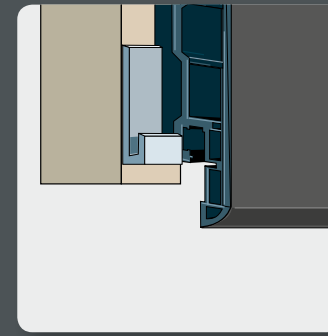

Eindprofiel en eindprofiel montagedeel

Verbinding en verbinding montagedeel

Buitenhoekprofiel

Verticale montage

Startprofiel

Ontwateringsprofiel

Stootvoegprofiel

Stoelprofiel

Horizontale montage

Stootvoegprofiel

Buitenhoekprofiel

Stoelprofiel

Montagedopje

Voor meer informatie en verkooppunten raadpleegt u:
www.gevelproducten.nl