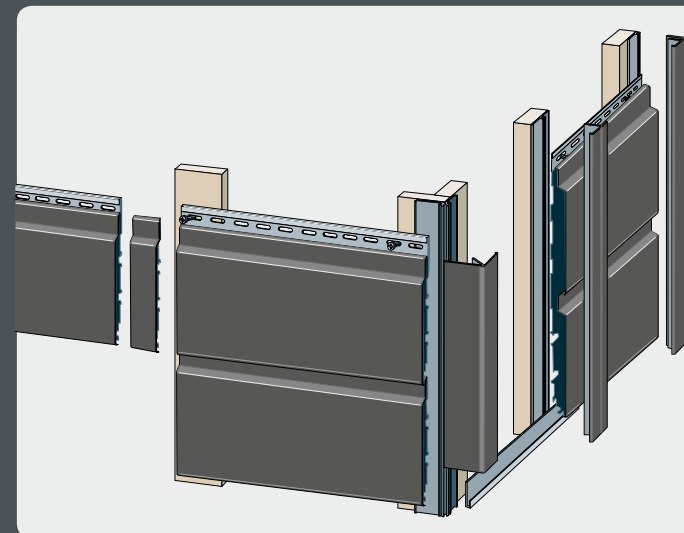

Fortalit NG hulprofielen t.b.v. gevelpanelen in alle kleuren leverbaar:

- Eindprofiel en montagedeel (600 cm)
- Verbindingsprofiel en montagedeel (600 cm)
- Buitenhoekprofiel (600 cm)
- Startprofiel (600 cm)
- Ontwateringsprofiel (600 cm)
- Stootvoegprofiel (15 cm)
- Stoelprofiel (600 cm)

Fortalit NG bevestigingsmiddelen:

- RVS schroeven

Verwerking gevelpanelen

- Eenvoudige montage met handige hulprofielen
- Lange lengtes voor snelle plaatsing
- Bewerking met standaard gereedschap
- Minimaal onderhoud: schilderen niet nodig en eenvoudig schoon te maken
- Download de uitgebreide verwerkingsvoorschriften op gevelproducten.nl/fortalit

Eindprofiel en eindprofiel montagedeel

Verbinding en verbinding montagedeel

Buitenhoekprofiel

Verticale montage

Startprofiel

Ontwateringsprofiel

Stootvoegprofiel

Stoelprofiel

Horizontale montage

Stootvoegprofiel

Buitenhoekprofiel

Stoelprofiel

Montagedopje

Voor meer informatie en verkooppunten raadpleegt u:
www.gevelproducten.nl