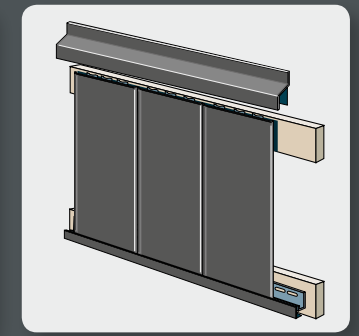

Fortalit NG hulprofielen t.b.v. gevelpanelen in alle kleuren leverbaar:

- Eindprofiel en montagedeel (600 cm)
- Verbindingsprofiel en montagedeel (600 cm)
- Buitenhoekprofiel (600 cm)
- Startprofiel (600 cm)
- Ontwateringsprofiel (600 cm)
- Stootvoegprofiel (15 cm)
- Stoelprofiel (600 cm)

Fortalit NG bevestigingsmiddelen:

- RVS schroeven

Verwerking gevelpanelen

- Eenvoudige montage met handige hulprofielen
- Lange lengtes voor snelle plaatsing
- Bewerking met standaard gereedschap
- Minimaal onderhoud: schilderen niet nodig en eenvoudig schoon te maken
- Download de uitgebreide verwerkingsvoorschriften op gevelproducten.nl/fortalit

Eindprofiel en eindprofiel montagedeel

Verbinding en verbinding montagedeel

Buitenhoekprofiel

Verticale montage

Startprofiel

Ontwateringsprofiel

Stootvoegprofiel

Stoelprofiel