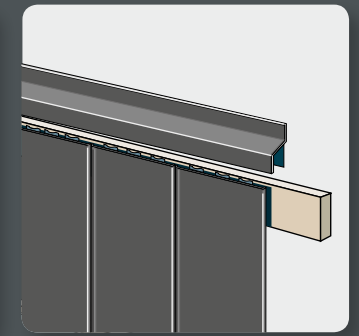

Fortalit NG bevestigingsmiddelen:

- RVS schroeven

Verwerking gevelpanelen

- Eenvoudige montage met handige hulprofielen
- Lange lengtes voor snelle plaatsing
- Bewerking met standaard gereedschap
- Minimaal onderhoud: schilderen niet nodig en eenvoudig schoon te maken
- Download de uitgebreide verwerkingsvoorschriften op gevelproducten.nl/fortalit

Eindprofiel en eindprofiel montagedeel

Verbinding en verbinding montagedeel

Buitenhoekprofiel

Verticale montage

Startprofiel

Ontwateringsprofiel

Stootvoegprofiel

Stoelprofiel